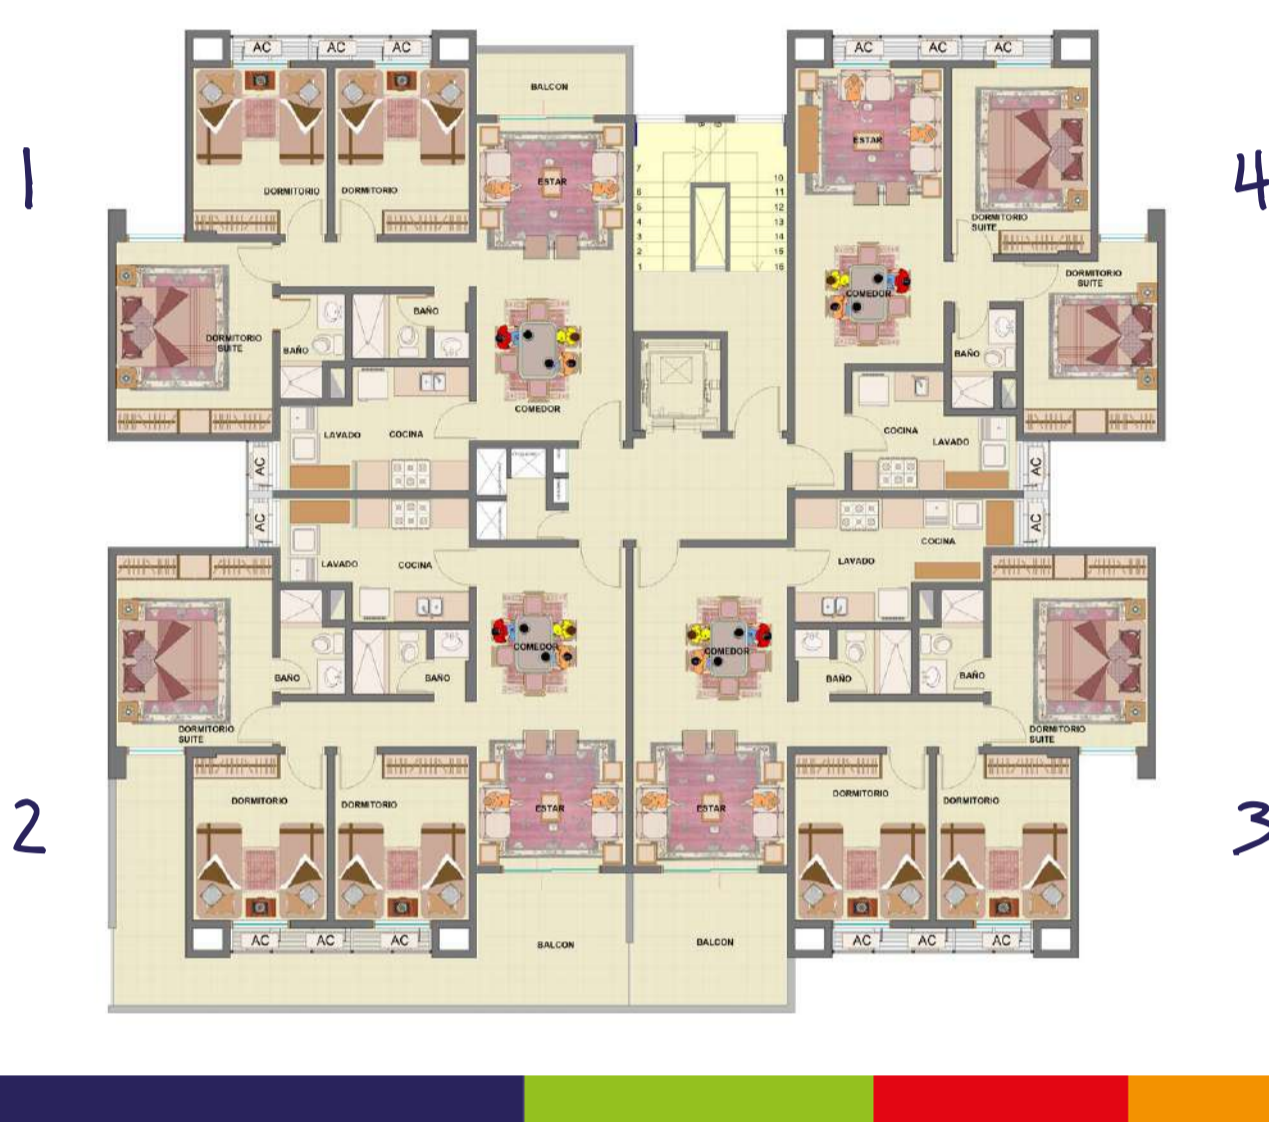

## Áreas Comunes

Galería con churrasquera · Piscina · Solarium · Salón multifuncional

## Planta general Torre A

## Plantas Departamentos

2 DORMITORIOS  
sup. construida total  
61,13m

3 DORMITORIOS  
sup. construida total  
83,27m

## Planimetría Planta Baja

El presente material impreso, contiene imágenes y características diseñadas con fines comerciales, por lo tanto, su contenido no constituye un compromiso legal entre partes.